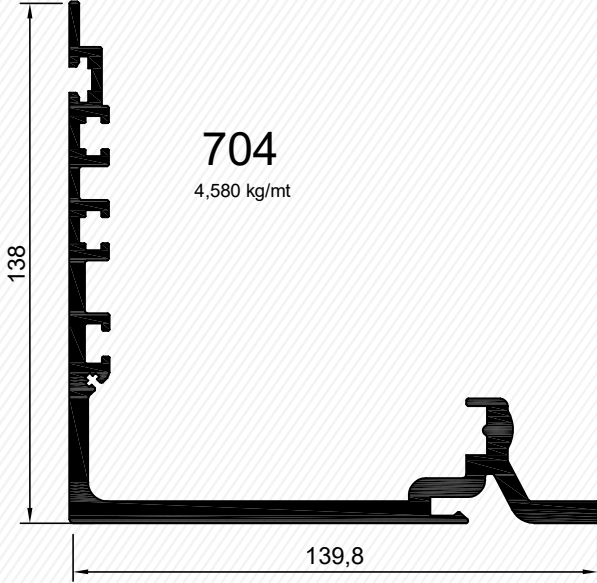

SANAYİ VE KAROSER PROFİLLERİ

INDUSTRIAL AND BODYWORK PROFILES

Profiller / Profiles

Ölçek: 1:2 / Scale: 1:2

Profiller / Profiles

544

2,008 kg/mt

563

2,586 kg/mt

704

4,580 kg/mt

711

0,977 kg/mt

543

1,872 kg/mt

502

2,743 kg/mt

802

2,438 kg/mt

804

2,448 kg/mt

Ölçek: 1:2 / Scale: 1:2

Profiller / Profiles

807

Ölçek: 1:1 / Scale: 1:1