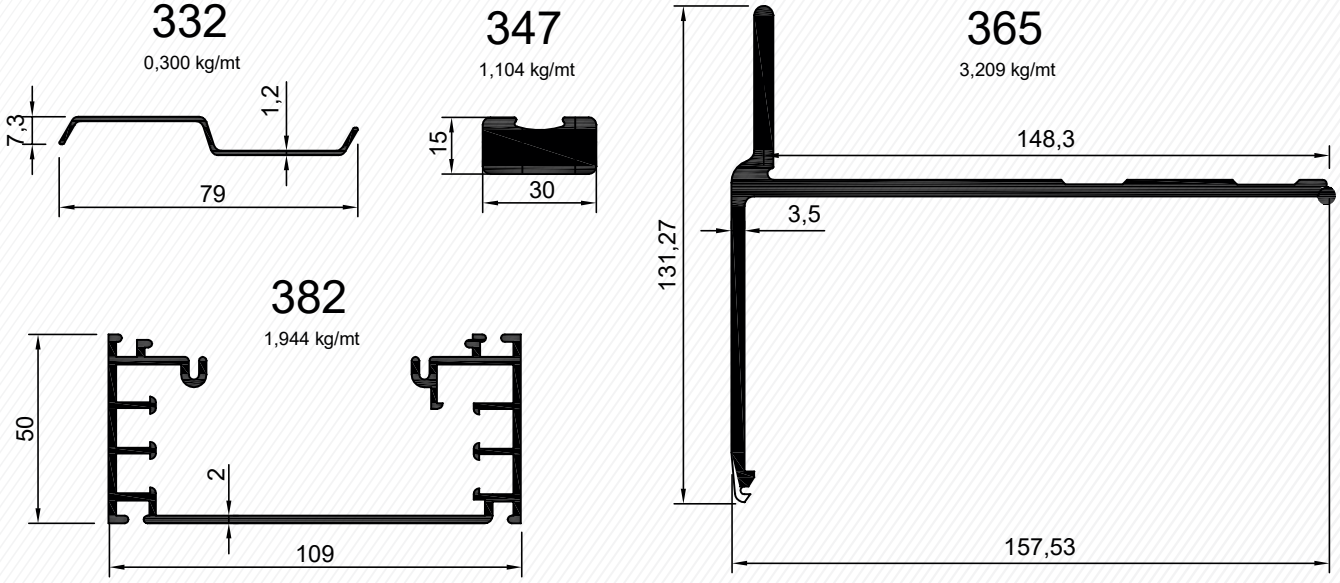

SANAYİ VE KAROSER PROFİLLERİ

INDUSTRIAL AND BODYWORK PROFILES

Profiller / Profiles

Ölçek: 1:2 / Scale: 1:2

Profiller / Profiles

544

2,008 kg/mt

563

2,743 kg/mt

802

2,438 kg/mt

804

2,448 kg/mt

Ölçek: 1:2 / Scale: 1:2

Profiller / Profiles

807

Ölçek: 1:2 / Scale: 1:2

Profiller / Profiles

562

0,368 kg/mt

493

0,456 kg/mt

681

0,429 kg/mt

Ölçek: 1:1 / Scale: 1:1