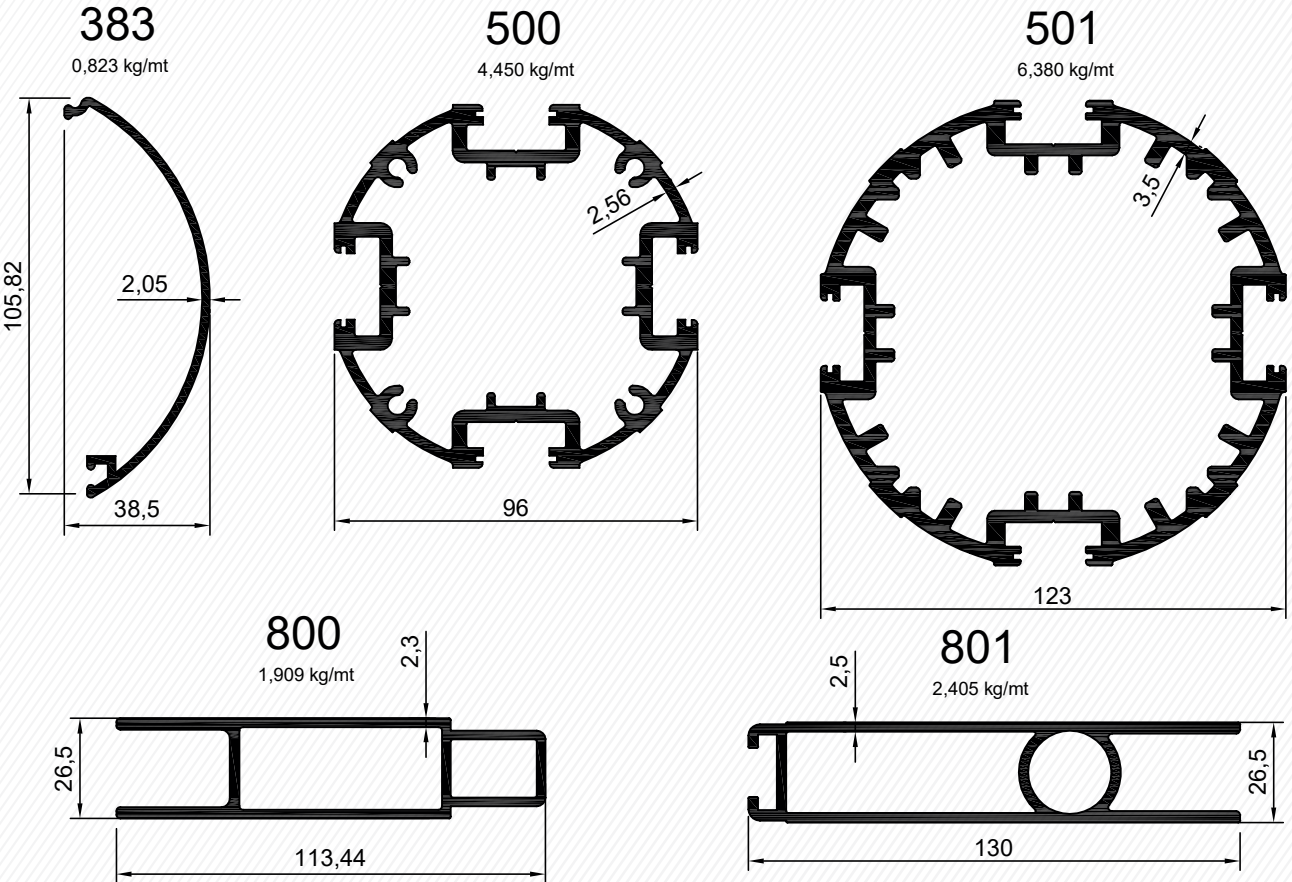

SANAYİ VE KAROSER PROFİLLERİ

INDUSTRIAL AND BODYWORK PROFILES

Profiller / Profiles

Ölçek: 1:2 / Scale: 1:2

Profiller / Profiles

544

2,008 kg/mt

563

2,743 kg/mt

802

2,438 kg/mt

804

2,448 kg/mt

Ölçek: 1:2 / Scale: 1:2

Profiller / Profiles

807

Ölçek: 1:2 / Scale: 1:2

Profiller / Profiles

562

0,368 kg/mt

493

0,456 kg/mt

681

0,429 kg/mt

Ölçek: 1:1 / Scale: 1:1