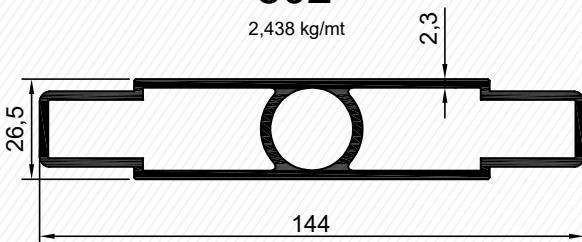

SANAYİ VE KAROSER PROFİLLERİ

INDUSTRIAL AND BODYWORK PROFILES

Profiller / Profiles

Ölçek: 1:2 / Scale: 1:2

Profiller / Profiles

544

2,008 kg/mt

563

2,586 kg/mt

704

4,580 kg/mt

711

0,977 kg/mt

543

1,872 kg/mt

502

2,743 kg/mt

802

2,438 kg/mt

804

2,448 kg/mt

Ölçek: 1:2 / Scale: 1:2

Profiller / Profiles

807