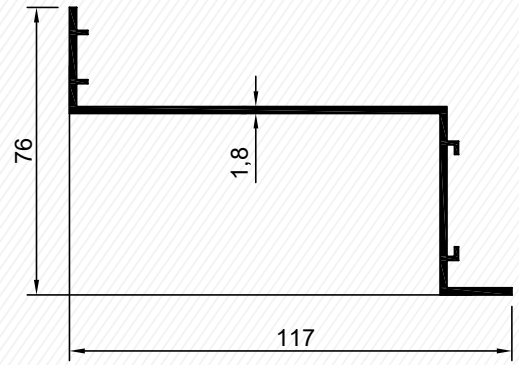

SANAYİ VE KAROSER PROFİLLERİ

INDUSTRIAL AND BODYWORK PROFILES

Profiller / Profiles

Ölçek: 1:2 / Scale: 1:2

Profiller / Profiles

544

2,008 kg/mt

563

2,586 kg/mt

704

4,580 kg/mt

711

0,977 kg/mt

543

1,872 kg/mt

502

2,743 kg/mt

802

2,438 kg/mt

804

2,448 kg/mt

Ölçek: 1:2 / Scale: 1:2

Profiller / Profiles

807

Ölçek: 1:1 / Scale: 1:1