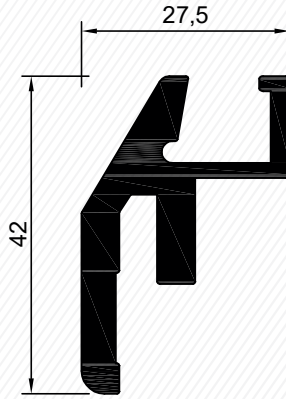

## AUTOMOTIVE PROFILES

Profiller / Profiles

**2346**  
14,491 kg/m

Ölçek: 1:3 / Scale: 1:3

**2347**  
6,895 kg/m

Ölçek: 1:1 / Scale: 1:1

**2348**  
0,131 kg/m

Ölçek: 3:1 / Scale: 3:1

**1983**  
0,411 kg/m

Ölçek: 1:1 / Scale: 1:1

**1984**  
0,957 kg/m

Ölçek: 1:1 / Scale: 1:1

**1985**  
1,198 kg/m

Ölçek: 1:1 / Scale: 1:1