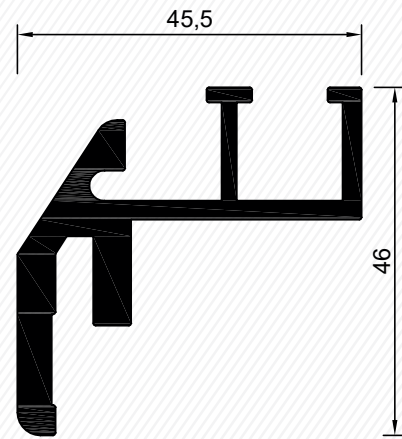

## AUTOMOTIVE PROFILES

Profiller / Profiles

**2346**  
14,491 kg/m

Ölçek: 1:3 / Scale: 1:3

**2347**  
6,895 kg/m

Ölçek: 1:1 / Scale: 1:1

**2348**  
0,131 kg/m

Ölçek: 3:1 / Scale: 3:1

**1983**  
0,411 kg/m

Ölçek: 1:1 / Scale: 1:1

**1984**  
0,957 kg/m

Ölçek: 1:1 / Scale: 1:1

**1985**  
1,198 kg/m

Ölçek: 1:1 / Scale: 1:1