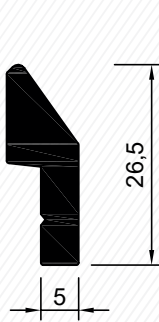

## AUTOMOTIVE PROFILES

Profiller / Profiles

**2346**  
14,491 kg/m

Ölçek: 1:3 / Scale: 1:3

**2347**  
6,895 kg/m

Ölçek: 1:1 / Scale: 1:1

**2348**  
0,131 kg/m

Ölçek: 3:1 / Scale: 3:1

**1983**  
0,411 kg/m

Ölçek: 1:1 / Scale: 1:1

**1984**  
0,957 kg/m

Ölçek: 1:1 / Scale: 1:1

**1985**  
1,198 kg/m

Ölçek: 1:1 / Scale: 1:1