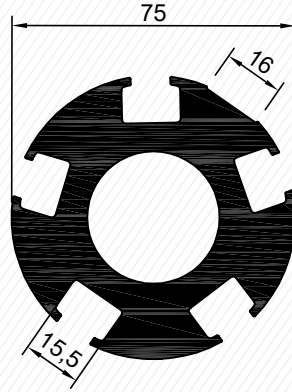

## AUTOMOTIVE PROFILES

Profiller / Profiles

**2346**  
14,491 kg/m

Ölçek: 1:3 / Scale: 1:3

**2347**  
6,895 kg/m

Ölçek: 1:1 / Scale: 1:1

**2348**  
0,131 kg/m

Ölçek: 3:1 / Scale: 3:1

**1983**  
0,411 kg/m

Ölçek: 1:1 / Scale: 1:1

**1984**  
0,957 kg/m

Ölçek: 1:1 / Scale: 1:1

**1985**  
1,198 kg/m

Ölçek: 1:1 / Scale: 1:1