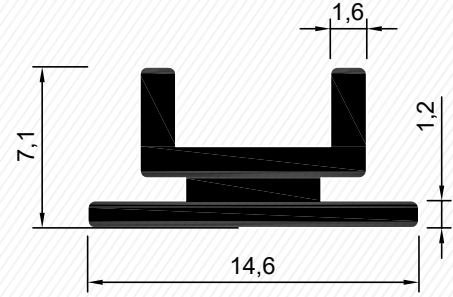

## AUTOMOTIVE PROFILES

Profiller / Profiles

**2346**  
14,491 kg/m

Ölçek: 1:3 / Scale: 1:3

**2347**  
6,895 kg/m

Ölçek: 1:1 / Scale: 1:1

**2348**  
0,131 kg/m

Ölçek: 3:1 / Scale: 3:1

**1983**  
0,411 kg/m

Ölçek: 1:1 / Scale: 1:1

**1984**  
0,957 kg/m

Ölçek: 1:1 / Scale: 1:1

**1985**  
1,198 kg/m

Ölçek: 1:1 / Scale: 1:1