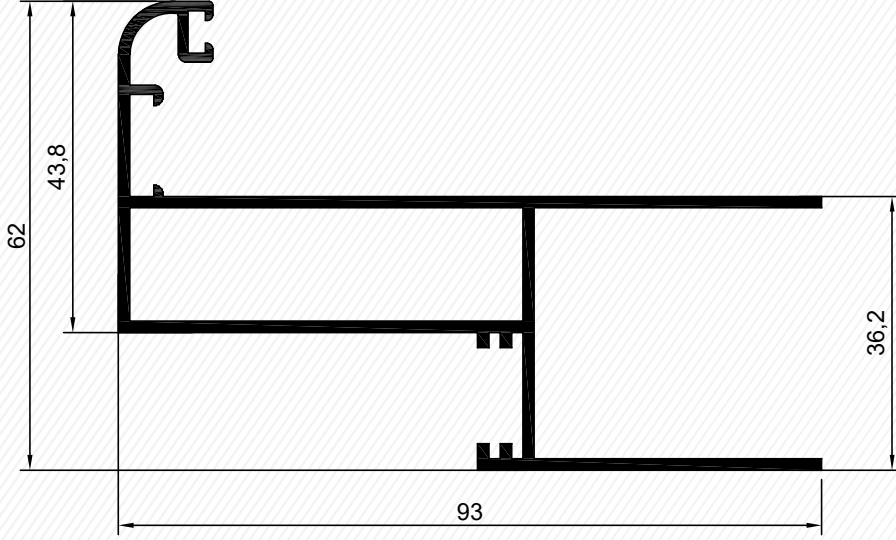

ALKOR

ALUMINUM

AYARLI KAPI KASALARI ADJUSTABLE DOOR CASES

AYARLI KAPI KASALARI
ADJUSTABLE DOOR CASES

AYARLI KAPI KASALARI

ADJUSTABLE DOOR CASES

İçindekiler / Contents

Profil Profile	Profil Kodu Profile No	Ağırlık (kg/m.) Weight (kg/m.)	X mm.	Y mm.	J _x cm ⁴	J _y cm ⁴
	5940 Kasa Profili Frame Profile	1,211 kg/m	93 mm.	62 mm.	---	---
	5936 Adaptör Profili Adapter Profile	0,745 kg/m	80 mm.	32,5 mm.	---	---
	5937 Pervaz Profili Sill Profile	0,588 kg/m	45,74 mm.	45,96 mm.	---	---
	5938 Pervaz Profili Sill Profile	0,456 kg/m	48,96 mm.	45,96 mm.	---	---
	5939 Pervaz Profili Sill Profile	1,106 kg/m	120 mm.	60 mm.	---	---

Profiller / Profiles

Kasa Profili-Frame Profile

5940

1,211 kg/mt

5940

Kod	Et Kalın.	Ürün Adı	Ağırlığı
5940	1,5 mm	Kasa Profili	1,211 kg/mt

Adaptör Profili - Adapter Profile

5936

0,745 kg/mt

5936

Pervaz Profili - Sill Profile

5937

0,588 kg/mt

5937

Kod	Et Kalın.	Ürün Adı	Ağırlığı
5936	1,5 mm	Kasa Profili	0,745 kg/mt
5937	1,34 mm	Kasa Profili	0,588 kg/mt

Profiller / Profiles

DETAYI
DETAIL

Ölçek: 1:2 / Scale: 1:2