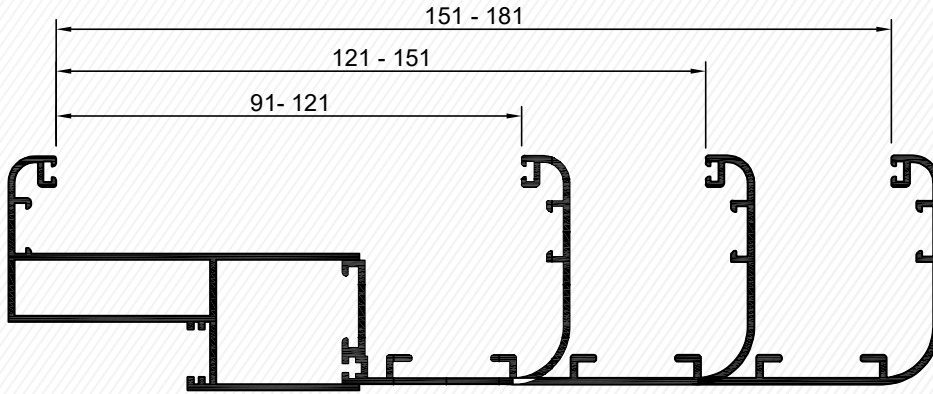

Pervaz Profili - Sill Profile
5939
1,106 kg/mt

5939

Pervaz Profili - Sill Profile
5938
0,456 kg/mt

5938

Kod	Et Kalın.	Ürün Adı	Ağırlığı
5938	1,3 mm	Pervaz Profili	0,456 kg/mt
5939	1,3 mm	Pervaz Profili	1,106 kg/mt

DETAYI
DETAIL

Ölçek: 1:2 / Scale: 1:2