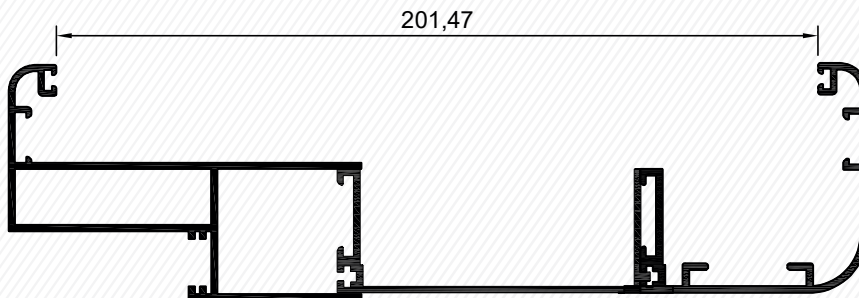

Pervaz Profili - Sill Profile
5939
1,106 kg/mt

5939

Pervaz Profili - Sill Profile
5938
0,456 kg/mt

5938

Kod	Et Kalın.	Ürün Adı	Ağırlığı
5938	1,3 mm	Pervaz Profili	0,456 kg/mt
5939	1,3 mm	Pervaz Profili	1,106 kg/mt

DETAYI
DETAIL

Ölçek: 1:2 / Scale: 1:2