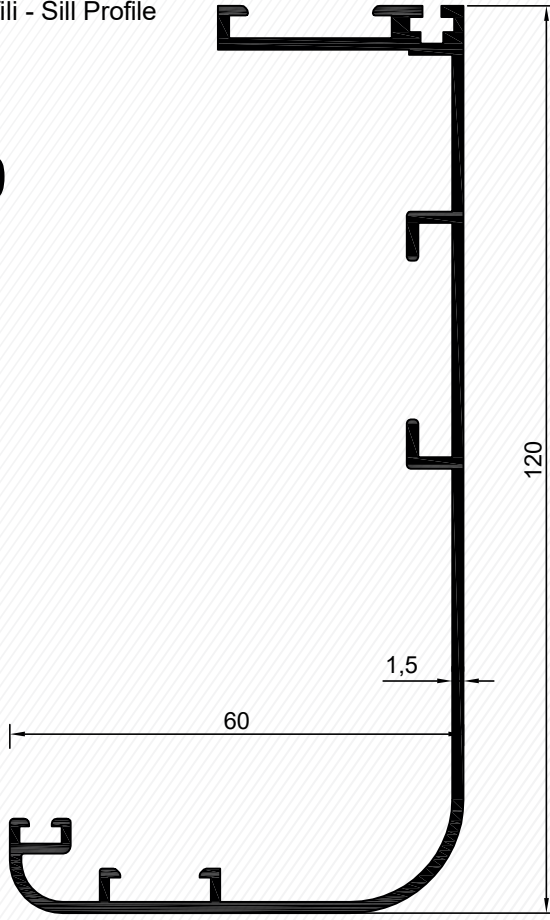

Profiller / Profiles

Kasa Profili-Frame Profile

5940

1,211 kg/mt

5940

Kod	Et Kalın.	Ürün Adı	Ağırlığı
5940	1,5 mm	Kasa Profili	1,211 kg/mt

Adaptör Profili - Adapter Profile

5936

0,745 kg/mt

5936

Pervaz Profili - Sill Profile

5937

0,588 kg/mt

5937

Kod	Et Kalın.	Ürün Adı	Ağırlığı
5936	1,5 mm	Kasa Profili	0,745 kg/mt
5937	1,34 mm	Kasa Profili	0,588 kg/mt

Profiller / Profiles

Pervaz Profili - Sill Profile
5939
1,106 kg/mt

5939

Pervaz Profili - Sill Profile
5938
0,456 kg/mt

5938

Kod	Et Kalın.	Ürün Adı	Ağırlığı
5938	1,3 mm	Pervaz Profili	0,456 kg/mt
5939	1,3 mm	Pervaz Profili	1,106 kg/mt

DETAYI
DETAIL

Ölçek: 1:2 / Scale: 1:2