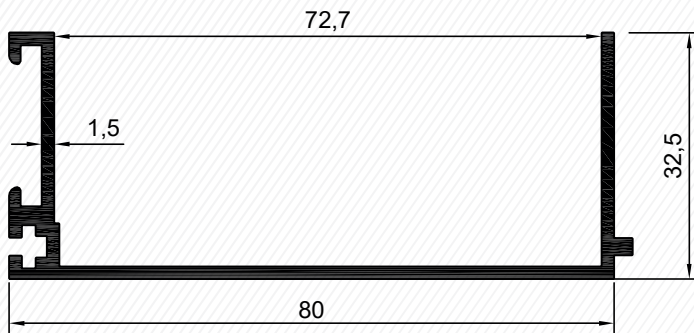

ALKOR

ALUMINUM

AYARLI KAPI KASALARI ADJUSTABLE DOOR CASES

AYARLI KAPI KASALARI
ADJUSTABLE DOOR CASES

AYARLI KAPI KASALARI

ADJUSTABLE DOOR CASES

İçindekiler / Contents

Profil Profile	Profil Kodu Profile No	Ağırlık (kg/m.) Weight (kg/m.)	X mm.	Y mm.	J _x cm ⁴	J _y cm ⁴
	5940 Kasa Profili Frame Profile	1,211 kg/m	93 mm.	62 mm.	---	---
	5936 Adaptör Profili Adapter Profile	0,745 kg/m	80 mm.	32,5 mm.	---	---
	5937 Pervaz Profili Sill Profile	0,588 kg/m	45,74 mm.	45,96 mm.	---	---
	5938 Pervaz Profili Sill Profile	0,456 kg/m	48,96 mm.	45,96 mm.	---	---
	5939 Pervaz Profili Sill Profile	1,106 kg/m	120 mm.	60 mm.	---	---

Profiller / Profiles

Kasa Profili-Frame Profile

5940

1,211 kg/mt

5940

Kod	Et Kalın.	Ürün Adı	Ağırlığı
5940	1,5 mm	Kasa Profili	1,211 kg/mt

Adaptör Profili - Adapter Profile

5936

0,745 kg/mt

5936

Pervaz Profili - Sill Profile

5937

0,588 kg/mt

5937

Kod	Et Kalın.	Ürün Adı	Ağırlığı
5936	1,5 mm	Kasa Profili	0,745 kg/mt
5937	1,34 mm	Kasa Profili	0,588 kg/mt

Profiller / Profiles

DETAYI
DETAIL

Ölçek: 1:2 / Scale: 1:2