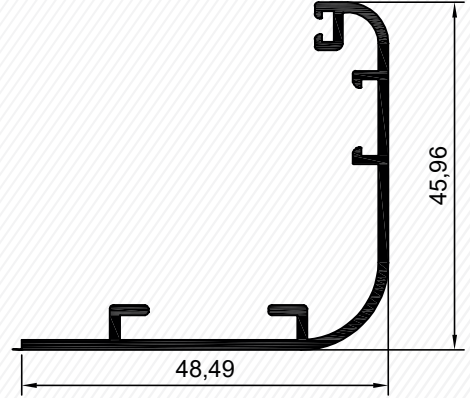

Profiller / Profiles

Kasa Profili-Frame Profile

5940

1,211 kg/mt

5940

Kod	Et Kalın.	Ürün Adı	Ağırlığı
5940	1,5 mm	Kasa Profili	1,211 kg/mt

Adaptör Profili - Adapter Profile

5936

0,745 kg/mt

5936

Pervaz Profili - Sill Profile

5937

0,588 kg/mt

5937

Kod	Et Kalın.	Ürün Adı	Ağırlığı
5936	1,5 mm	Kasa Profili	0,745 kg/mt
5937	1,34 mm	Kasa Profili	0,588 kg/mt

Profiller / Profiles

Pervaz Profili - Sill Profile
5939
1,106 kg/mt

5939

Pervaz Profili - Sill Profile
5938
0,456 kg/mt

5938

Kod	Et Kalın.	Ürün Adı	Ağırlığı
5938	1,3 mm	Pervaz Profili	0,456 kg/mt
5939	1,3 mm	Pervaz Profili	1,106 kg/mt

DETAYI
DETAIL

Ölçek: 1:2 / Scale: 1:2