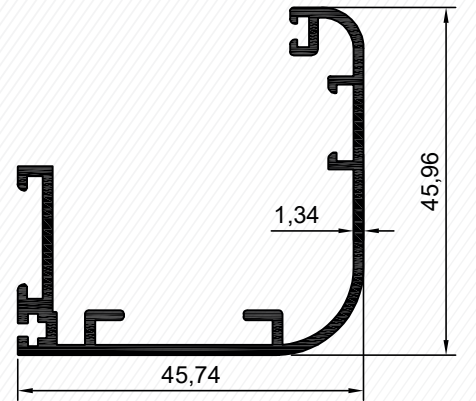

Profiller / Profiles

Kasa Profili-Frame Profile

5940

1,211 kg/mt

5940

Kod	Et Kalın.	Ürün Adı	Ağırlığı
5940	1,5 mm	Kasa Profili	1,211 kg/mt

Adaptör Profili - Adapter Profile

5936

0,745 kg/mt

5936

Pervaz Profili - Sill Profile

5937

0,588 kg/mt

5937

Kod	Et Kalın.	Ürün Adı	Ağırlığı
5936	1,5 mm	Kasa Profili	0,745 kg/mt
5937	1,34 mm	Kasa Profili	0,588 kg/mt

Profiller / Profiles

Pervaz Profili - Sill Profile
5939
1,106 kg/mt

5939

Pervaz Profili - Sill Profile
5938
0,456 kg/mt

5938

Kod	Et Kalın.	Ürün Adı	Ağırlığı
5938	1,3 mm	Pervaz Profili	0,456 kg/mt
5939	1,3 mm	Pervaz Profili	1,106 kg/mt

DETAYI
DETAIL

Ölçek: 1:2 / Scale: 1:2