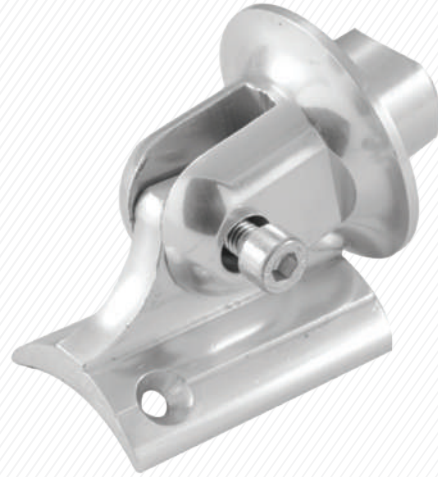

KÜPEŞTE KORKULUK BARREL RAIL

- **KORKULUK PROFİLLERİ / RAILING PROFILES**
- **KÜPEŞTE AKSESUARLARI / HANGER ACCESSORIES**

KÜPEŞTE AKSESUARLARI

HANGER ACCESSORIES

Kare Sistem Korkuluk Aksesuarları / Square System Balustrade Accessories

KR-1701

40x40 Kare Ay Mafsal Takım
40x40 Square Post Clevis C.Join Set

KR-1702

40x40 Kare Dekorlu Mafsal
40x40 Square Post Clevis C.Join Set

KR-1703

40x40 Kare Yer Flaşı
40x40 Flange Square Ground

KR-1708-1

14x14 Emniyet Şeridi Duvar Flaşı
14x14 Safety Strip Wall Flange

KR-1720

30x80 Cam Profil Duvar Flaşı
30x80 Glass Profile Wall Flange

KR-1704

40x40 Kare Tapa
40x40 Square Post Stopper

KR-1708

14x14 Kare Emniyet Tapası
14x14 Square Stopper