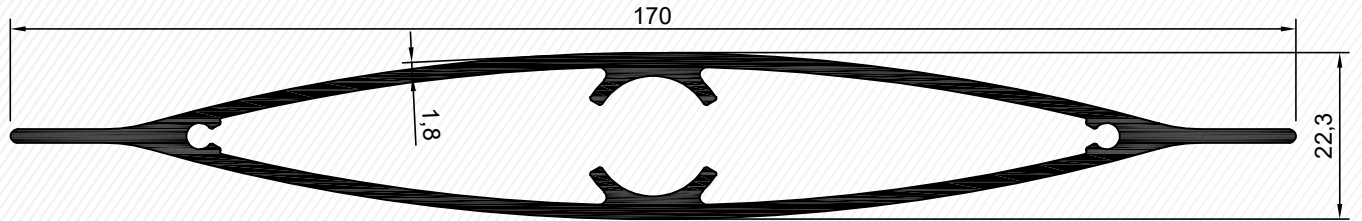

Kod	Et Kalın.	Ürün Adı	Ağırlığı
3410	1,3 mm	180 lik Güneş Kırıcı Prf.	1,745 kg/mt
3097	1,8 mm	170 lik Güneş Kırıcı Prf.	1,748 kg/mt
3161	1,5 mm	170 lik Güneş Kırıcı Prf.	0,501 kg/mt

Güneş Kırıcı Bağlantı Profilleri - Sunshade Connection Profiles

3204

5510