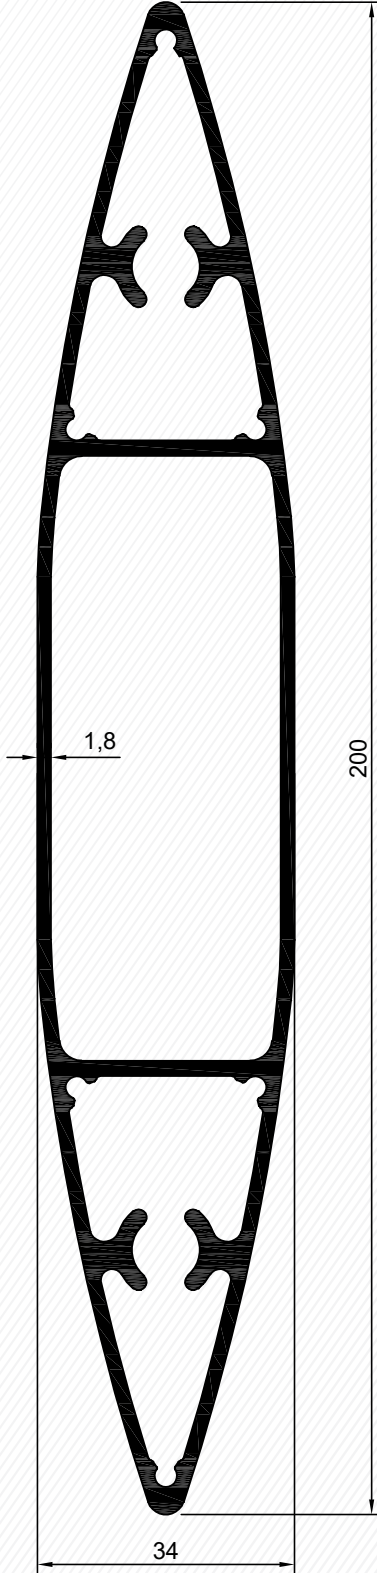

Profiller / Profiles

200 lük Güneş Kırıcı Profili - 200 mm Sunshade Profile

2517
2,760 kg/mt

2517