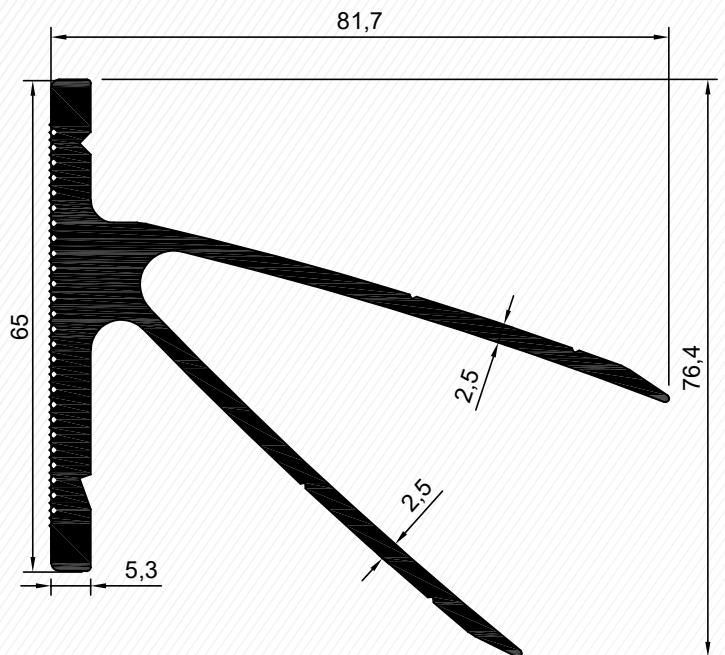

Kod	Et Kalın.	Ürün Adı	Ağırlığı
3204	----	Güneş Kırıcı Bağ. Prf.	1,539 kg/mt
5510	----	Güneş Kırıcı Bağ. Prf.	2,100 kg/mt