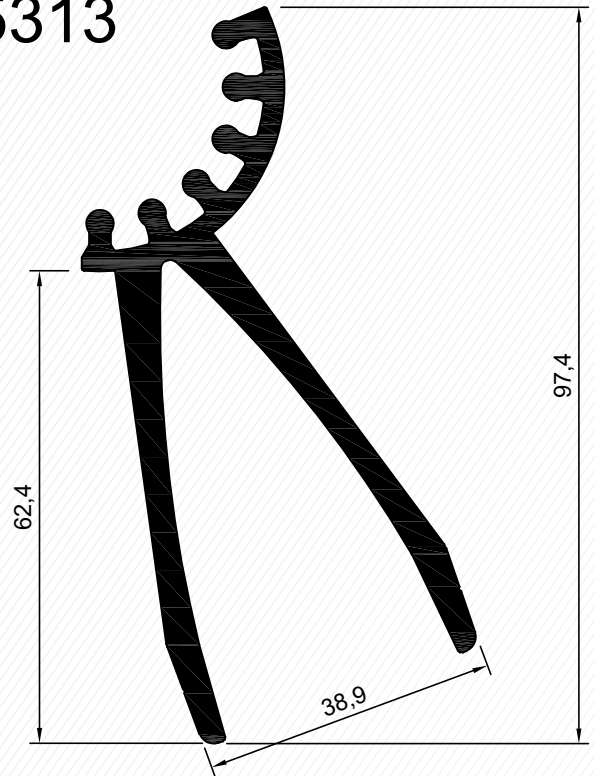

Güneş Kırıcı Bağlantı Profili - Sunshade Connection Profile

5313
2,005 kg/mt

5313