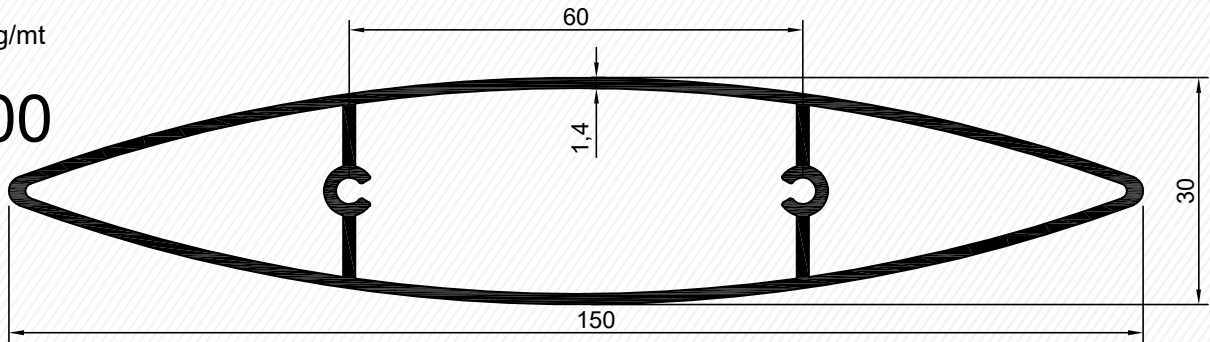

Kod	Et Kalın.	Ürün Adı	Ağırlığı
3687	1,4 mm	100 lük Güneş Kırıcı Prf.	0,965 kg/mt
684	1,5 mm	Z Güneş Kırıcı Profil	0,506 kg/mt
6647	1,5 mm	65 lik Güneş Kırıcı Profil	0,620 kg/mt

150 lik Güneş Kırıcı Profili - 150 mm Sunshade Profile

2300
1,424 kg/mt

2300

108 lik Güneş Kırıcı Profili - 108 mm Sunshade Profile

3773
0,463 kg/mt

3773