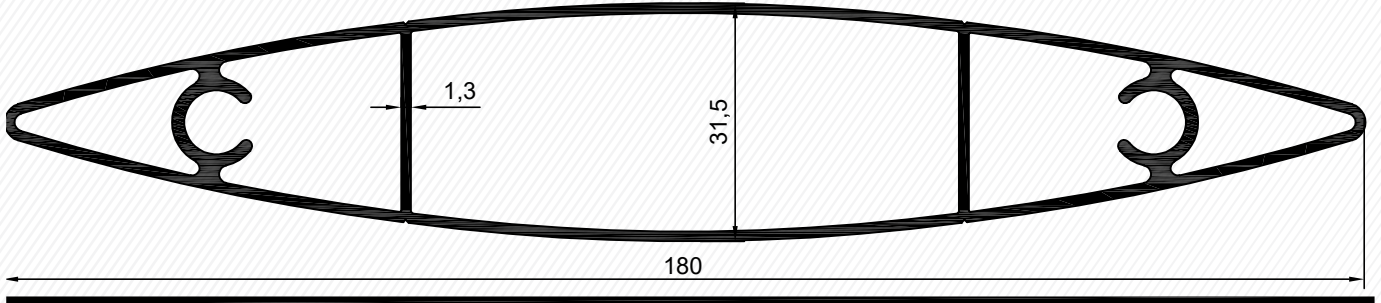

Profiller / Profiles

180 lik Güneş Kırıcı Profili - 180 mm Sunshade Profile

3410

1,745 kg/mt

3410

170 lik Güneş Kırıcı Profili - 170 mm Sunshade Profile

3097

1,748 kg/mt

3097