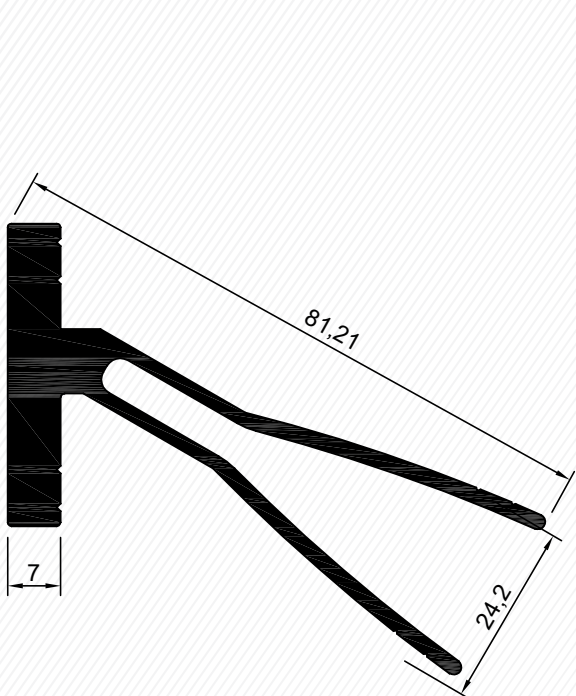

Kod	Et Kalın.	Ürün Adı	Ağırlığı
3204	----	Güneş Kırıcı Bağ. Prf.	1,539 kg/mt
5510	----	Güneş Kırıcı Bağ. Prf.	2,100 kg/mt