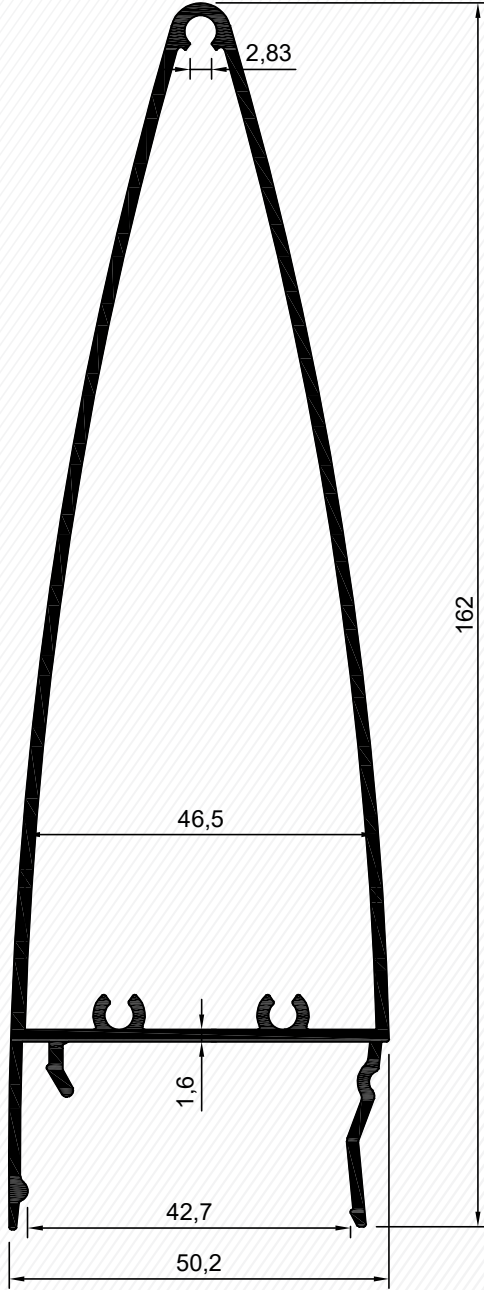

ALKOR

ALUMINUM

GÜNEŞ KIRICILARI

SUNBREAKERS

İçindekiler / Contents

Profil Profile	Profil Kodu Profile Nr	Ağırlık (kg/m.) Weight (kg/m.)	X mm.	Y mm.	J _x cm ⁴	J _y cm ⁴
	3687 Güneş Kırıcı Prf. (100 lük) Sunshade Prf. (100 mm)	0,965	100 mm.	25 mm.	----	----
	684 Z Güneş Kırıcı Prf. Z Sunshade Prf.	0,506	76 mm.	45 mm.	----	----
	2300 Güneş Kırıcı Prf. (150 lik) Sunshade Prf. (150 mm)	1,424	150 mm.	30 mm.	----	----
	3773 Güneş Kırıcı Prf. (108 lik) Sunshade Prf. (108 mm)	0,463	108 mm.	45 mm.	----	----
	3410 Güneş Kırıcı Prf. (180 lik) Sunshade Prf. (180 mm)	1,765	180 mm.	31,5 mm.	----	----
	3097 Güneş Kırıcı Prf. (170 lik) Sunshade Prf. (1,5 mm)	1,748	170 mm.	22,3 mm.	----	----
	3161 Güneş Kırıcı Prf. (170 lik) Sunshade Prf. (1,8 mm)	1,501	170 mm.	22,3 mm.	----	----
	3204 Güneş Kırıcı Bağlantı Prf. Sunshade Connection Prf.	1,539	81,2 mm.	24,2 mm.	----	----
	5510 Güneş Kırıcı Bağlantı Prf. Sunshade Connection Prf.	2,100	65 mm.	81,7 mm.	----	----
	2517 Güneş Kırıcı Prf. (200 lik) Sunshade Prf. (200 mm)	2,760	200 mm.	34 mm.	----	----
	5319 Güneş Kırıcı Prf. (200 lik) Sunshade Prf. (200 mm)	2,460	200 mm.	35 mm.	----	----

İçindekiler / Contents

Profil Profile	Profil Kodu Profile Nr	Ağırlık (kg/m.) Weight (kg/m.)	X mm.	Y mm.	Jx cm ⁴	Jy cm ⁴
	2593 Güneş Kırıcı Prf. (215 lük) Sunshade Prf.	3,558	215 mm.	35 mm.	----	----
	6647 Güneş Kırıcı Prf. (65 lik) Sunshade Prf. (1,8 mm)	0,620	67,26 mm.	17,26 mm.	----	----
	5312 Güneş Kırıcı Bağlantı Prf. Sunshade Connection Prf.	1,461	69,8 mm.	28,5 mm.	----	----
	5313 Güneş Kırıcı Bağlantı Prf. Sunshade Connection Prf.	2,005	38,9 mm.	97,4 mm.	----	----
	2593 Güneş Kırıcı Prf. (300 lük) Sunshade Prf. (300 mm)	3,530	300 mm.	50,2 mm.	----	----

Profiller / Profiles

300 lük Güneş Kırıcı Profili - 300 mm Sunshade Profile

5509

3,530 kg/mt

5509

Birleşim Detayı - Connection Detail

(ÖLÇEK 1:2)

Kod	Et Kalın.	Ürün Adı	Ağırlığı
5509-5509	1,6 mm	300 lük Güneş Kırıcı Prof.	3,530 kg/mt