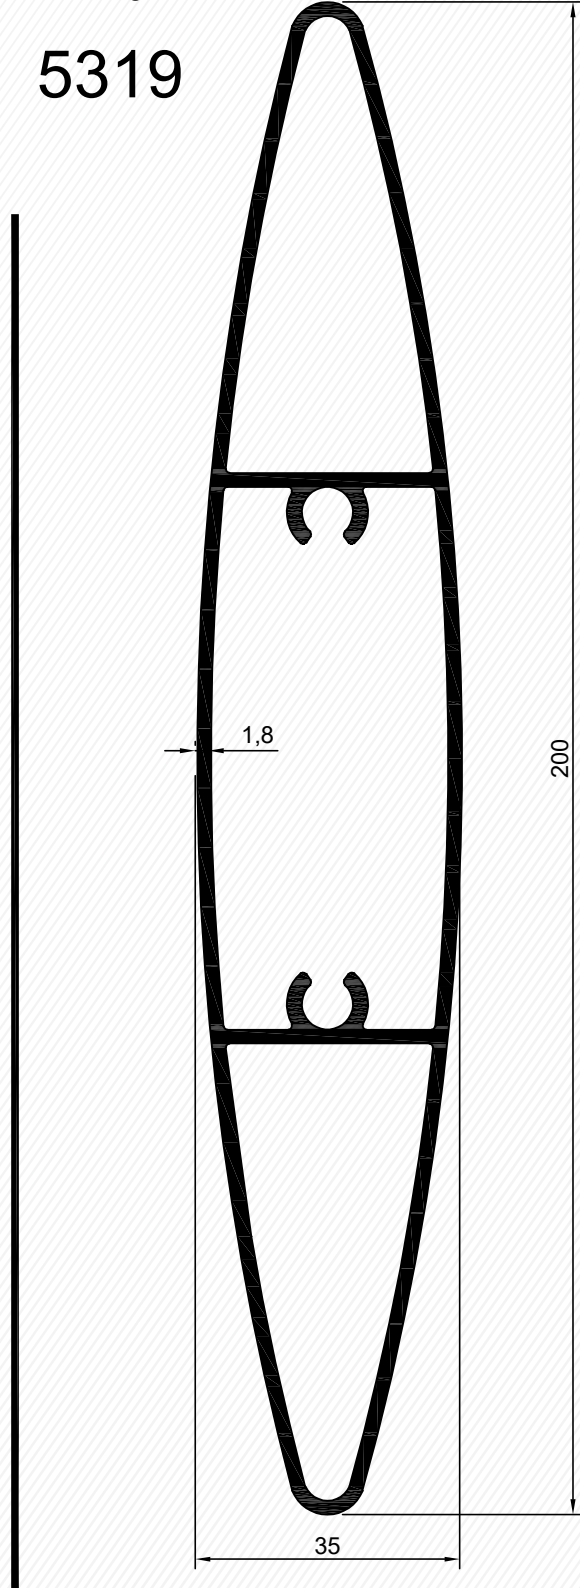

ALKOR

ALUMINUM

GÜNEŞ KIRICILARI

SUNBREAKERS

İçindekiler / Contents

Profil Profile	Profil Kodu Profile Nr	Ağırlık (kg/m.) Weight (kg/m.)	X mm.	Y mm.	J _x cm ⁴	J _y cm ⁴
	3687 Güneş Kırıcı Prf. (100 lük) Sunshade Prf. (100 mm)	0,965	100 mm.	25 mm.	----	----
	684 Z Güneş Kırıcı Prf. Z Sunshade Prf.	0,506	76 mm.	45 mm.	----	----
	2300 Güneş Kırıcı Prf. (150 lik) Sunshade Prf. (150 mm)	1,424	150 mm.	30 mm.	----	----
	3773 Güneş Kırıcı Prf. (108 lik) Sunshade Prf. (108 mm)	0,463	108 mm.	45 mm.	----	----
	3410 Güneş Kırıcı Prf. (180 lik) Sunshade Prf. (180 mm)	1,765	180 mm.	31,5 mm.	----	----
	3097 Güneş Kırıcı Prf. (170 lik) Sunshade Prf. (1,5 mm)	1,748	170 mm.	22,3 mm.	----	----
	3161 Güneş Kırıcı Prf. (170 lik) Sunshade Prf. (1,8 mm)	1,501	170 mm.	22,3 mm.	----	----
	3204 Güneş Kırıcı Bağlantı Prf. Sunshade Connection Prf.	1,539	81,2 mm.	24,2 mm.	----	----
	5510 Güneş Kırıcı Bağlantı Prf. Sunshade Connection Prf.	2,100	65 mm.	81,7 mm.	----	----
	2517 Güneş Kırıcı Prf. (200 lik) Sunshade Prf. (200 mm)	2,760	200 mm.	34 mm.	----	----
	5319 Güneş Kırıcı Prf. (200 lik) Sunshade Prf. (200 mm)	2,460	200 mm.	35 mm.	----	----

İçindekiler / Contents

Profil Profile	Profil Kodu Profile Nr	Ağırlık (kg/m.) Weight (kg/m.)	X mm.	Y mm.	Jx cm ⁴	Jy cm ⁴
	2593 Güneş Kırıcı Prf. (215 lük) Sunshade Prf.	3,558	215 mm.	35 mm.	----	----
	6647 Güneş Kırıcı Prf. (65 lik) Sunshade Prf. (1,8 mm)	0,620	67,26 mm.	17,26 mm.	----	----
	5312 Güneş Kırıcı Bağlantı Prf. Sunshade Connection Prf.	1,461	69,8 mm.	28,5 mm.	----	----
	5313 Güneş Kırıcı Bağlantı Prf. Sunshade Connection Prf.	2,005	38,9 mm.	97,4 mm.	----	----
	2593 Güneş Kırıcı Prf. (300 lük) Sunshade Prf. (300 mm)	3,530	300 mm.	50,2 mm.	----	----

2517
2,760 kg/mt

2517

200 lük Güneş Kırıcı Profili - 200 mm Sunshade Profile

5319
2,460 kg/mt

5319

Kod	Et Kalın.	Ürün Adı	Ağırlığı
2517	1,8 mm	200 lük Güneş Kırıcı Prf.	2,760 kg/mt
5319	1,8 mm	200 lük Güneş Kırıcı Prf.	2,460 kg/mt