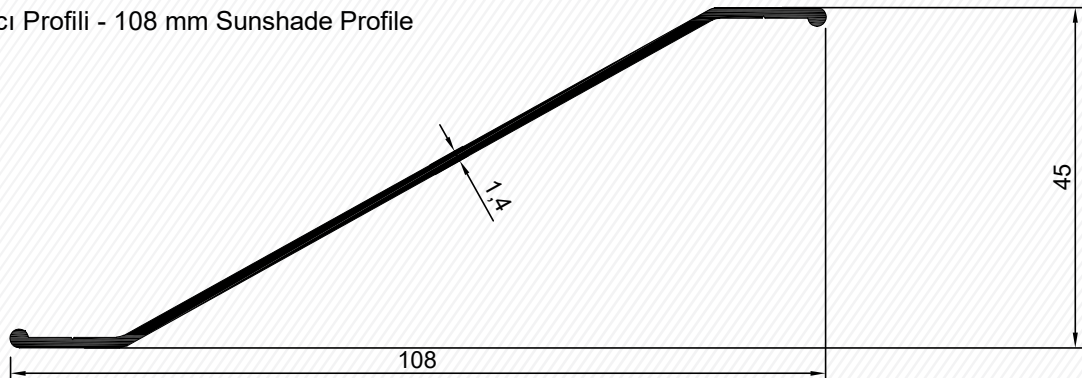

2300
1,424 kg/mt

2300

108 lik Güneş Kırıcı Profili - 108 mm Sunshade Profile

3773
0,463 kg/mt

3773

Kod	Et Kalın.	Ürün Adı	Ağırlığı
2300	1,4 mm	150 lik Güneş Kırıcı Prf.	1,424 kg/mt
3773	1,4 mm	108 lik Güneş Kırıcı Prf.	0,463 kg/mt