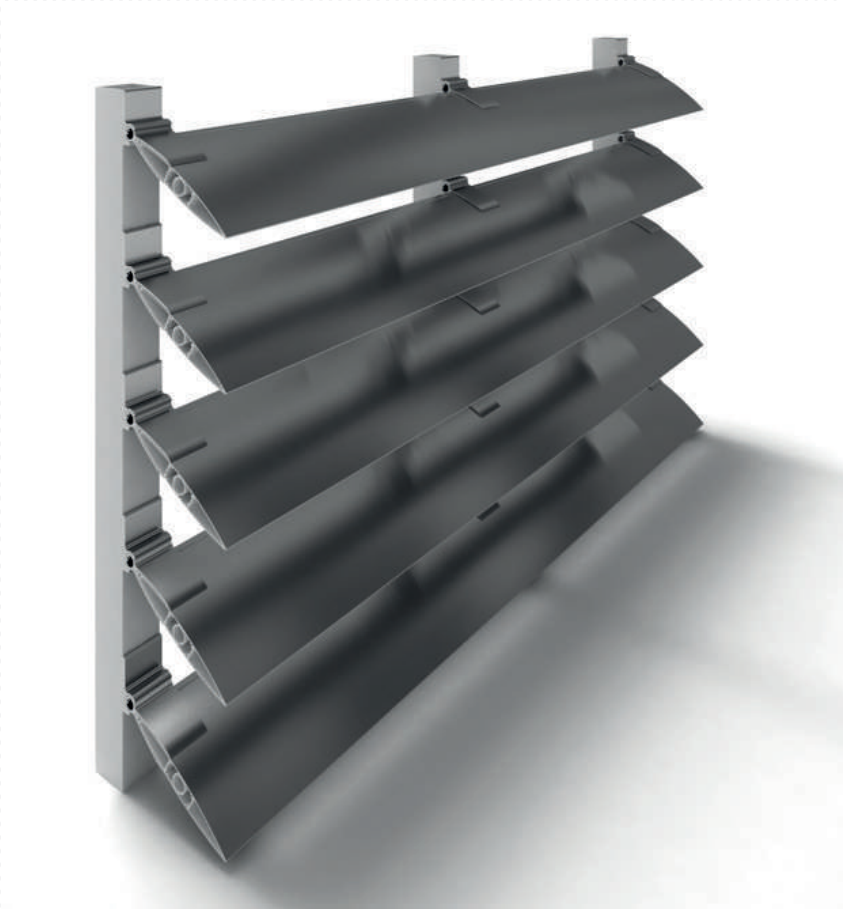

ALKOR

ALUMINUM

GÜNEŞ KIRICILARI

SUNBREAKERS

İçindekiler / Contents

Profil Profile	Profil Kodu Profile Nr	Ağırlık (kg/m.) Weight (kg/m.)	X mm.	Y mm.	J _x cm ⁴	J _y cm ⁴
	3687 Güneş Kırıcı Prf. (100 lük) Sunshade Prf. (100 mm)	0,965	100 mm.	25 mm.	----	----
	684 Z Güneş Kırıcı Prf. Z Sunshade Prf.	0,506	76 mm.	45 mm.	----	----
	2300 Güneş Kırıcı Prf. (150 lik) Sunshade Prf. (150 mm)	1,424	150 mm.	30 mm.	----	----
	3773 Güneş Kırıcı Prf. (108 lik) Sunshade Prf. (108 mm)	0,463	108 mm.	45 mm.	----	----
	3410 Güneş Kırıcı Prf. (180 lik) Sunshade Prf. (180 mm)	1,765	180 mm.	31,5 mm.	----	----
	3097 Güneş Kırıcı Prf. (170 lik) Sunshade Prf. (1,5 mm)	1,748	170 mm.	22,3 mm.	----	----
	3161 Güneş Kırıcı Prf. (170 lik) Sunshade Prf. (1,8 mm)	1,501	170 mm.	22,3 mm.	----	----
	3204 Güneş Kırıcı Bağlantı Prf. Sunshade Connection Prf.	1,539	81,2 mm.	24,2 mm.	----	----
	5510 Güneş Kırıcı Bağlantı Prf. Sunshade Connection Prf.	2,100	65 mm.	81,7 mm.	----	----
	2517 Güneş Kırıcı Prf. (200 lik) Sunshade Prf. (200 mm)	2,760	200 mm.	34 mm.	----	----
	5319 Güneş Kırıcı Prf. (200 lik) Sunshade Prf. (200 mm)	2,460	200 mm.	35 mm.	----	----