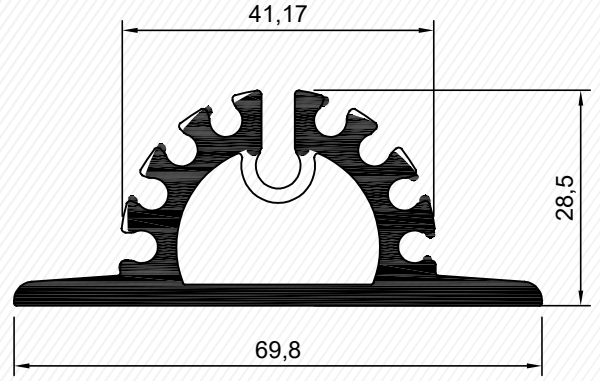

Profiller / Profiles

215 lik Güneş Kırıcı Profili - 215 mm Sunshade Profile

 2593
 3,558 kg/mt

2593

Güneş Kırıcı Bağlantı Profili - Sunshade Connection Profile

 5312
 1,461 kg/mt

5312

Güneş Kırıcı Bağlantı Profili - Sunshade Connection Profile