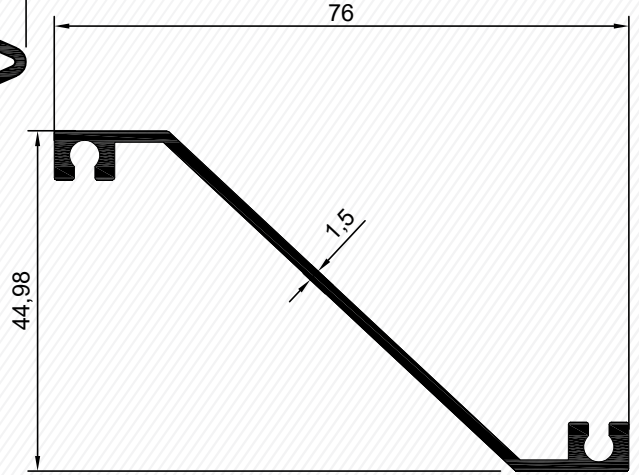

Z Güneş Kırıcı Profili - Z Sunshade Profile

684
0,506 kg/mt

684