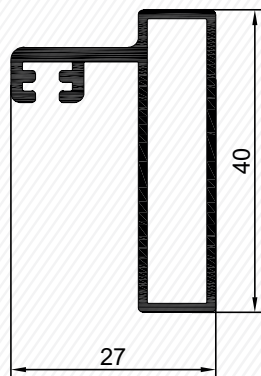

7765A
1,644 kg/mt

7765A

Damlıklı Kasa Profili -Frame Profile

7766A
1,723 kg/mt

7766A

Ayar Yükseltme Profili - Adapter Pr.

7611A
1,325 kg/mt

7611A

Kanat Baza Profili -Kick Plate Pr.

6094A
0,938 kg/mt

6094A

Yan Kasa Profili -Frame Pr.

6096A
0,439 kg/mt

6096A

Adaptör Pr - Adapter Pr.

7763A
0,225 kg/mt