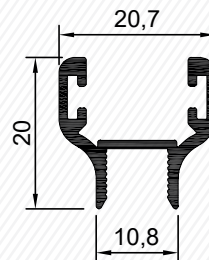

Adaptör Pr - Adapter Pr.

7763A
0,225 kg/mt

7763A