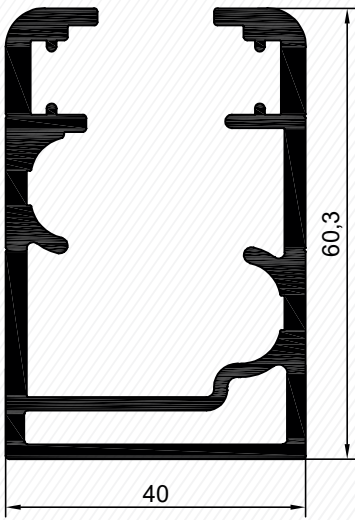

ALKOR

ALUMINUM

CAM BALKON KATLANIR GLASS BALCONY FOLDING

CAM BALKON KATLANIR
GLASS BALCONY FOLDING

CAM BALKON KATLANIR

GLASS BALCONY FOLDING

Profiller / Profiles

Kasa Profili -Frame Profile

7765A
1,644 kg/mt

7765A

Damlıklı Kasa Profili -Frame Profile

7766A
1,723 kg/mt

7766A

Ayar Yükseltme Profili - Adapter Pr.

7611A
1,325 kg/mt

7611A

Kanat Baza Profili -Kick Plate Pr.

6094A
0,938 kg/mt

6094A

Yan Kasa Profili -Frame Pr.

6096A
0,439 kg/mt

6096A

Adaptör Pr - Adapter Pr.

7763A
0,225 kg/mt