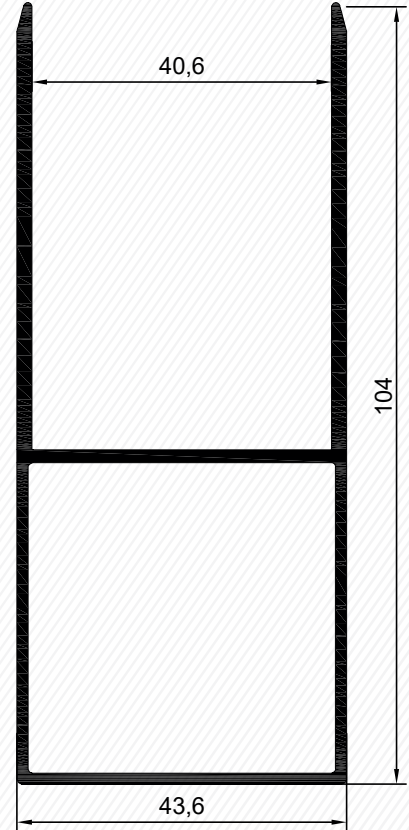

7765A
1,644 kg/mt

7765A

Damlıklı Kasa Profili -Frame Profile

7766A
1,723 kg/mt

7766A

Ayar Yükseltme Profili - Adapter Pr.

7611A
1,325 kg/mt

7611A

Kanat Baza Profili -Kick Plate Pr.

6094A
0,938 kg/mt

6094A

Yan Kasa Profili -Frame Pr.

6096A
0,439 kg/mt

6096A

Adaptör Pr - Adapter Pr.

7763A
0,225 kg/mt