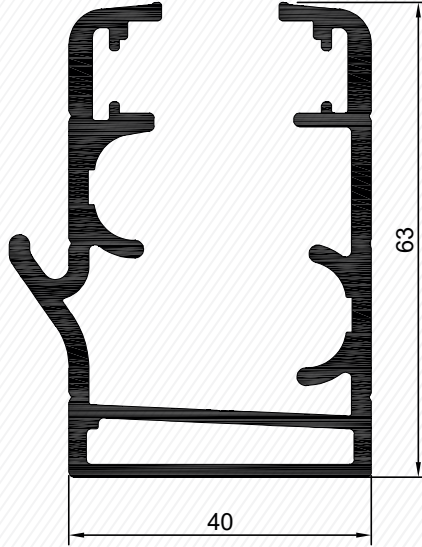

ALKOR

ALUMINUM

CAM BALKON KATLANIR GLASS BALCONY FOLDING

CAM BALKON KATLANIR
GLASS BALCONY FOLDING

CAM BALKON KATLANIR

GLASS BALCONY FOLDING

Profiller / Profiles

Kasa Profili -Frame Profile

7765A
1,644 kg/mt

7765A

Damlıklı Kasa Profili -Frame Profile

7766A
1,723 kg/mt

7766A

Ayar Yükseltme Profili - Adapter Pr.

7611A
1,325 kg/mt

7611A

Kanat Baza Profili -Kick Plate Pr.

6094A
0,938 kg/mt

6094A

Yan Kasa Profili -Frame Pr.

6096A
0,439 kg/mt

6096A

Adaptör Pr - Adapter Pr.

7763A
0,225 kg/mt