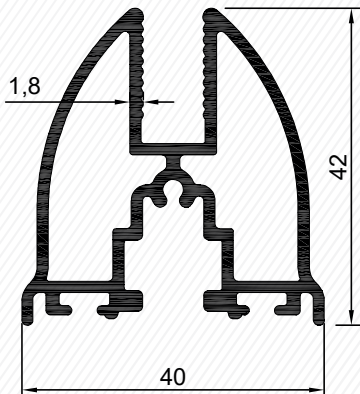

ALKOR

ALUMINUM

CAM BALKON KATLANIR GLASS BALCONY FOLDING

CAM BALKON KATLANIR
GLASS BALCONY FOLDING

CAM BALKON KATLANIR

GLASS BALCONY FOLDING

Profiller / Profiles

Kasa Profili -Frame Profile

7765A
1,644 kg/mt

7765A

Damlıklı Kasa Profili -Frame Profile

7766A
1,723 kg/mt

7766A

Ayar Yükseltme Profili - Adapter Pr.

7611A
1,325 kg/mt

7611A

Kanat Baza Profili -Kick Plate Pr.

6094A
0,938 kg/mt

6094A

Yan Kasa Profili -Frame Pr.

6096A
0,439 kg/mt

6096A

Adaptör Pr - Adapter Pr.

7763A
0,225 kg/mt