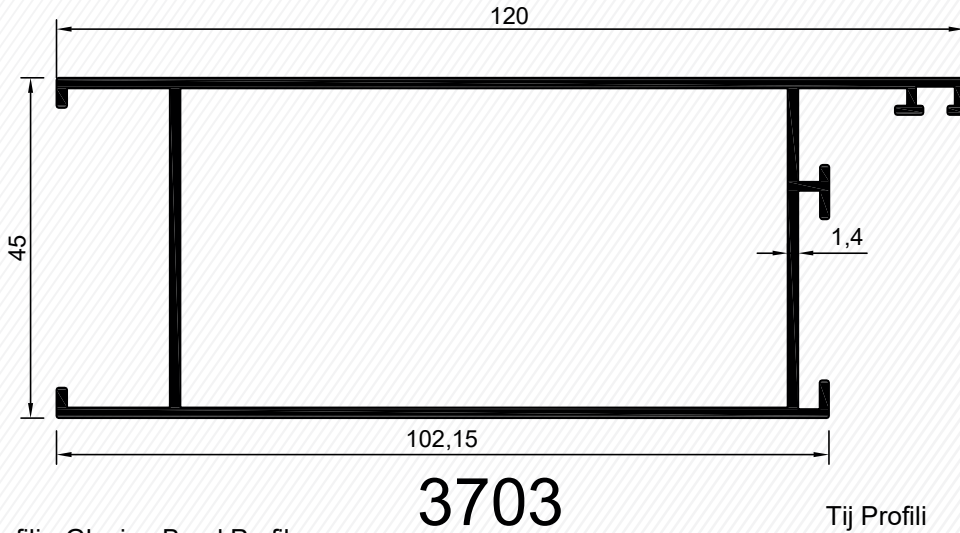

3720
0,736 kg/mt

Orta Kayıt Profili - Middle Transom Profile

3721
0,855 kg/mt

Kod	Et Kalın.	Ürün Adı	Ağırlığı	Köşe Takozu
3720	1,2 mm	T Profili	0,736 kg/mt	1032-42,1 mm
3721	1,2 mm	T Profili	0,855 kg/mt	1479-42,1 mm

Baza Profili - Kick Plate Profile

3703
1,259 kg/mt

Cam Çıtası Profili - Glazing Bead Profile

Tij Profili
Rod Profile

Kod	Et Kalın.	Ürün Adı	Ağırlığı
3703	1,4 mm	Baza Profili	1,259 kg/mt

Detaylar / Details

1-A DETAYI
DETAIL

Ölçek: 1:1 / Scale: 1:1

2-A DETAYI
DETAIL

Ölçek: 1:1 / Scale: 1:1