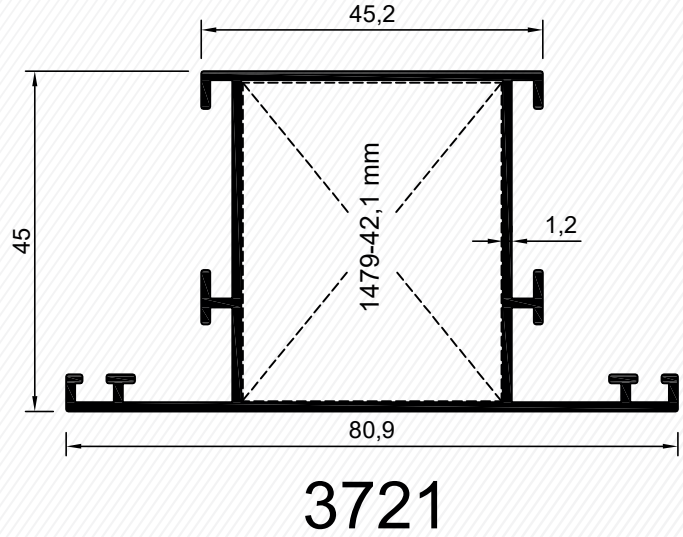

3705

Kod	Et Kalın.	Ürün Adı	Ağırlığı	Köşe Takozu
3704	1,2 mm	Kasa Profili	0,619 kg/mt	1032-42,1 mm
3705	1,2 mm	Kasa Profili	0,736 kg/mt	1479-42,1 mm

Kanat Profili - Sash Profile

3706

0,730 kg/mt

3706

Kanat Profili - Sash Profile

3707

0,855 kg/mt

3707

Kod	Et Kalın.	Ürün Adı	Ağırlığı	Köşe Takozu
3706	1,2 mm	Kanat Profili	0,730 kg/mt	1032-42,1 mm
3707	1,2 mm	Kanat Profili	0,855 kg/mt	1479-42,1 mm

Profiller / Profiles

Orta Kayıt Profili - Middle Transom Profile

3720
0,736 kg/mt

Orta Kayıt Profili - Middle Transom Profile

3721
0,855 kg/mt

Kod	Et Kalın.	Ürün Adı	Ağırlığı	Köşe Takozu
3720	1,2 mm	T Profili	0,736 kg/mt	1032-42,1 mm
3721	1,2 mm	T Profili	0,855 kg/mt	1479-42,1 mm

Ölçek: 1:1 / Scale: 1:1

2-A DETAYI
DETAIL

Ölçek: 1:1 / Scale: 1:1