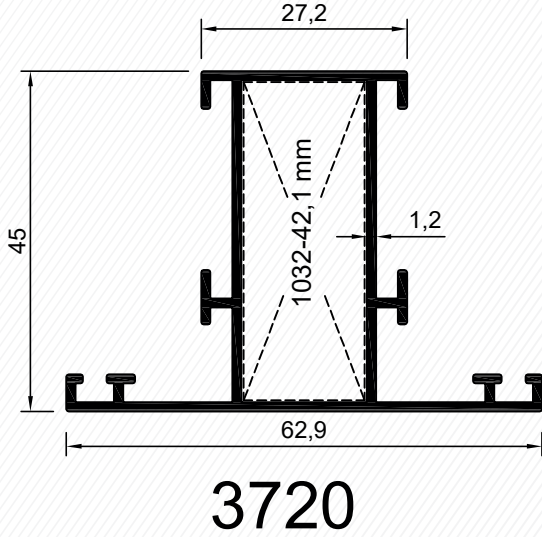

3707

0,855 kg/mt

3707

Kod	Et Kalın.	Ürün Adı	Ağırlığı	Köşe Takozu
3706	1,2 mm	Kanat Profili	0,730 kg/mt	1032-42,1 mm
3707	1,2 mm	Kanat Profili	0,855 kg/mt	1479-42,1 mm

Profiller / Profiles

Orta Kayıt Profili - Middle Transom Profile

3720
0,736 kg/mt

Orta Kayıt Profili - Middle Transom Profile

3721
0,855 kg/mt

Kod	Et Kalın.	Ürün Adı	Ağırlığı	Köşe Takozu
3720	1,2 mm	T Profili	0,736 kg/mt	1032-42,1 mm
3721	1,2 mm	T Profili	0,855 kg/mt	1479-42,1 mm

Baza Profili - Kick Plate Profile

3703
1,259 kg/mt

Cam Çıtası Profili - Glazing Bead Profile

Tij Profili
Rod Profile

Kod	Et Kalın.	Ürün Adı	Ağırlığı
3703	1,4 mm	Baza Profili	1,259 kg/mt

Detaylar / Details

1-A DETAYI
DETAIL

Ölçek: 1:1 / Scale: 1:1

2-A DETAYI
DETAIL

Ölçek: 1:1 / Scale: 1:1