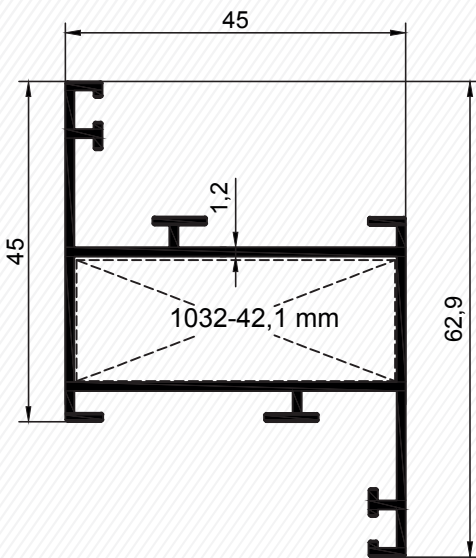

ALTEMA

İçindekiler / Contents

Profil Profile	Profil Kodu Profile Nr	Ağırlık (kg/m.) Weight (kg/m.)	X mm.	Y mm.	J _x cm ⁴	J _y cm ⁴
	3704 Kasa Profili Frame Profile	0,619	45 mm.	45 mm.	---	---
	3705 Kasa Profili Frame Profile	0,736	45 mm.	63 mm.	---	---
	3706 Kanat Profili Sash Profile	0,730	45 mm.	62,9 mm.	---	---
	3707 Kanat Profili Sash Profile	0,855	45 mm.	80,9 mm.	---	---
	3720 Orta Kayıt Profili Middle Transom Pr.	0,736	45 mm.	62,9 mm.	---	---
	3721 Orta Kayıt Profili Middle Transom Pr.	0,855	45 mm.	80,9 mm.	---	---
	3703 Baza Profili Kick Plate Profile	1,259	45 mm.	120 mm.	---	---
	3712 Çıta Profili Glazing Bead Profile	0,257	30,5 mm.	21,6 mm.	---	---
	3713 Çıta Profili Glazing Bead Profile	0,233	14,4 mm.	21,6 mm.	---	---
	3717 Tij Profili Rod Profile	0,196	28 mm.	4,8 mm.	---	---

3705

Kod	Et Kalın.	Ürün Adı	Ağırlığı	Köşe Takozu
3704	1,2 mm	Kasa Profili	0,619 kg/mt	1032-42,1 mm
3705	1,2 mm	Kasa Profili	0,736 kg/mt	1479-42,1 mm

Kanat Profili - Sash Profile

3706

0,730 kg/mt

3706

Kanat Profili - Sash Profile

3707

0,855 kg/mt

3707

Kod	Et Kalın.	Ürün Adı	Ağırlığı	Köşe Takozu
3706	1,2 mm	Kanat Profili	0,730 kg/mt	1032-42,1 mm
3707	1,2 mm	Kanat Profili	0,855 kg/mt	1479-42,1 mm

Profiller / Profiles

Orta Kayıt Profili - Middle Transom Profile

Ölçek: 1:1 / Scale: 1:1

2-A DETAYI
DETAIL

Ölçek: 1:1 / Scale: 1:1