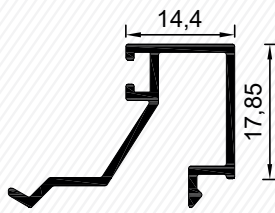

3707

0,855 kg/mt

3707

Kod	Et Kalın.	Ürün Adı	Ağırlığı	Köşe Takozu
3706	1,2 mm	Kanat Profili	0,730 kg/mt	1032-42,1 mm
3707	1,2 mm	Kanat Profili	0,855 kg/mt	1479-42,1 mm

Profiller / Profiles

Orta Kayıt Profili - Middle Transom Profile

3720
0,736 kg/mt

Orta Kayıt Profili - Middle Transom Profile

3721
0,855 kg/mt

Kod	Et Kalın.	Ürün Adı	Ağırlığı	Köşe Takozu
3720	1,2 mm	T Profili	0,736 kg/mt	1032-42,1 mm
3721	1,2 mm	T Profili	0,855 kg/mt	1479-42,1 mm

Baza Profili - Kick Plate Profile

3703
1,259 kg/mt

Cam Çıtası Profili - Glazing Bead Profile

Tij Profili
Rod Profile

Kod	Et Kalın.	Ürün Adı	Ağırlığı
3703	1,4 mm	Baza Profili	1,259 kg/mt

Detaylar / Details

1-A DETAYI
DETAIL

Ölçek: 1:1 / Scale: 1:1

2-A DETAYI
DETAIL

Ölçek: 1:1 / Scale: 1:1