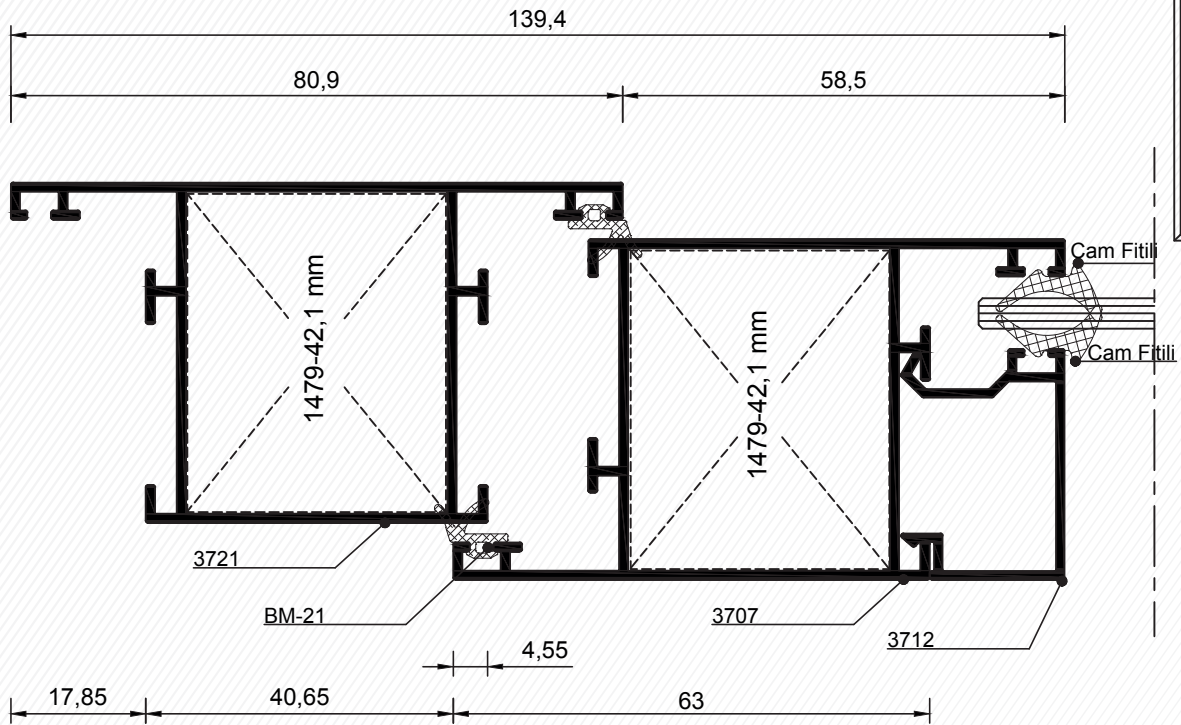

Baza Profili - Kick Plate Profile

3703
1,259 kg/mt

Cam Çıtası Profili - Glazing Bead Profile

Tij Profili
Rod Profile

Kod	Et Kalın.	Ürün Adı	Ağırlığı
3703	1,4 mm	Baza Profili	1,259 kg/mt

Detaylar / Details

1-A DETAYI
DETAIL

Ölçek: 1:1 / Scale: 1:1

2-A DETAYI
DETAIL

Ölçek: 1:1 / Scale: 1:1