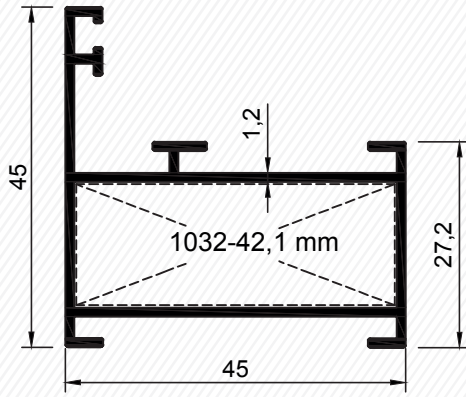

Profiller / Profiles

Kasa Profili - Frame Profile

3704

0,619 kg/mt

3704