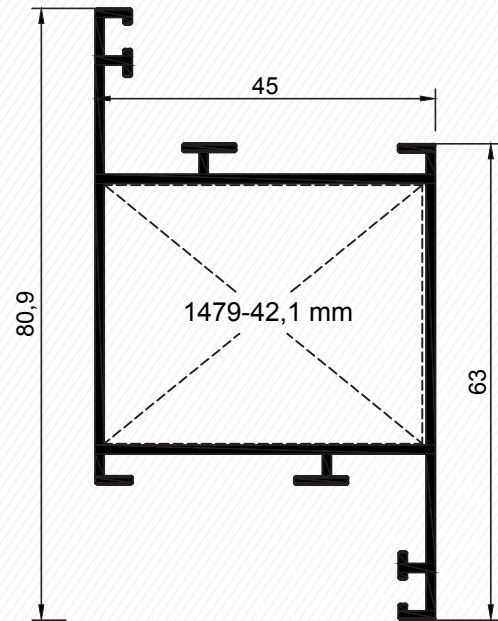

ALTEMA

İçindekiler / Contents

Profil Profile	Profil Kodu Profile Nr	Ağırlık (kg/m.) Weight (kg/m.)	X mm.	Y mm.	J _x cm ⁴	J _y cm ⁴
	3704 Kasa Profili Frame Profile	0,619	45 mm.	45 mm.	---	---
	3705 Kasa Profili Frame Profile	0,736	45 mm.	63 mm.	---	---
	3706 Kanat Profili Sash Profile	0,730	45 mm.	62,9 mm.	---	---
	3707 Kanat Profili Sash Profile	0,855	45 mm.	80,9 mm.	---	---
	3720 Orta Kayıt Profili Middle Transom Pr.	0,736	45 mm.	62,9 mm.	---	---
	3721 Orta Kayıt Profili Middle Transom Pr.	0,855	45 mm.	80,9 mm.	---	---
	3703 Baza Profili Kick Plate Profile	1,259	45 mm.	120 mm.	---	---
	3712 Çıta Profili Glazing Bead Profile	0,257	30,5 mm.	21,6 mm.	---	---
	3713 Çıta Profili Glazing Bead Profile	0,233	14,4 mm.	21,6 mm.	---	---
	3717 Tij Profili Rod Profile	0,196	28 mm.	4,8 mm.	---	---

3705

Kod	Et Kalın.	Ürün Adı	Ağırlığı	Köşe Takozu
3704	1,2 mm	Kasa Profili	0,619 kg/mt	1032-42,1 mm
3705	1,2 mm	Kasa Profili	0,736 kg/mt	1479-42,1 mm

Kanat Profili - Sash Profile

3706

0,730 kg/mt

3706

Kanat Profili - Sash Profile

3707

0,855 kg/mt

3707

Kod	Et Kalın.	Ürün Adı	Ağırlığı	Köşe Takozu
3706	1,2 mm	Kanat Profili	0,730 kg/mt	1032-42,1 mm
3707	1,2 mm	Kanat Profili	0,855 kg/mt	1479-42,1 mm

Profiller / Profiles

Orta Kayıt Profili - Middle Transom Profile

Ölçek: 1:1 / Scale: 1:1

2-A DETAYI
DETAIL

Ölçek: 1:1 / Scale: 1:1