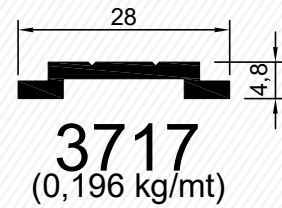

3707

0,855 kg/mt

3707

Kod	Et Kalın.	Ürün Adı	Ağırlığı	Köşe Takozu
3706	1,2 mm	Kanat Profili	0,730 kg/mt	1032-42,1 mm
3707	1,2 mm	Kanat Profili	0,855 kg/mt	1479-42,1 mm

Profiller / Profiles

Orta Kayıt Profili - Middle Transom Profile

3720
0,736 kg/mt

Orta Kayıt Profili - Middle Transom Profile

3721
0,855 kg/mt

Kod	Et Kalın.	Ürün Adı	Ağırlığı	Köşe Takozu
3720	1,2 mm	T Profili	0,736 kg/mt	1032-42,1 mm
3721	1,2 mm	T Profili	0,855 kg/mt	1479-42,1 mm

Baza Profili - Kick Plate Profile

3703
1,259 kg/mt

Cam Çıtası Profili - Glazing Bead Profile

Tij Profili
Rod Profile

Kod	Et Kalın.	Ürün Adı	Ağırlığı
3703	1,4 mm	Baza Profili	1,259 kg/mt

Detaylar / Details

1-A DETAYI
DETAIL

Ölçek: 1:1 / Scale: 1:1

2-A DETAYI
DETAIL

Ölçek: 1:1 / Scale: 1:1