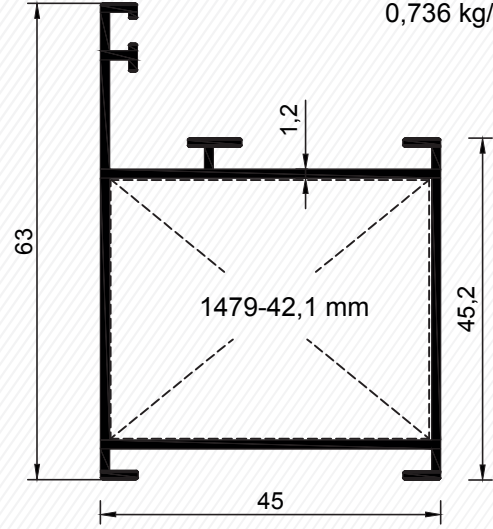

ALTEMA

İçindekiler / Contents

Profil Profile	Profil Kodu Profile Nr	Ağırlık (kg/m.) Weight (kg/m.)	X mm.	Y mm.	J _x cm ⁴	J _y cm ⁴
	3704 Kasa Profili Frame Profile	0,619	45 mm.	45 mm.	---	---
	3705 Kasa Profili Frame Profile	0,736	45 mm.	63 mm.	---	---
	3706 Kanat Profili Sash Profile	0,730	45 mm.	62,9 mm.	---	---
	3707 Kanat Profili Sash Profile	0,855	45 mm.	80,9 mm.	---	---
	3720 Orta Kayıt Profili Middle Transom Pr.	0,736	45 mm.	62,9 mm.	---	---
	3721 Orta Kayıt Profili Middle Transom Pr.	0,855	45 mm.	80,9 mm.	---	---
	3703 Baza Profili Kick Plate Profile	1,259	45 mm.	120 mm.	---	---
	3712 Çıta Profili Glazing Bead Profile	0,257	30,5 mm.	21,6 mm.	---	---
	3713 Çıta Profili Glazing Bead Profile	0,233	14,4 mm.	21,6 mm.	---	---
	3717 Tij Profili Rod Profile	0,196	28 mm.	4,8 mm.	---	---

3705

Kod	Et Kalın.	Ürün Adı	Ağırlığı	Köşe Takozu
3704	1,2 mm	Kasa Profili	0,619 kg/mt	1032-42,1 mm
3705	1,2 mm	Kasa Profili	0,736 kg/mt	1479-42,1 mm

Kanat Profili - Sash Profile

3706

0,730 kg/mt

3706

Kanat Profili - Sash Profile

3707

0,855 kg/mt

3707

Kod	Et Kalın.	Ürün Adı	Ağırlığı	Köşe Takozu
3706	1,2 mm	Kanat Profili	0,730 kg/mt	1032-42,1 mm
3707	1,2 mm	Kanat Profili	0,855 kg/mt	1479-42,1 mm

Profiller / Profiles

Orta Kayıt Profili - Middle Transom Profile

Ölçek: 1:1 / Scale: 1:1

2-A DETAYI
DETAIL

Ölçek: 1:1 / Scale: 1:1