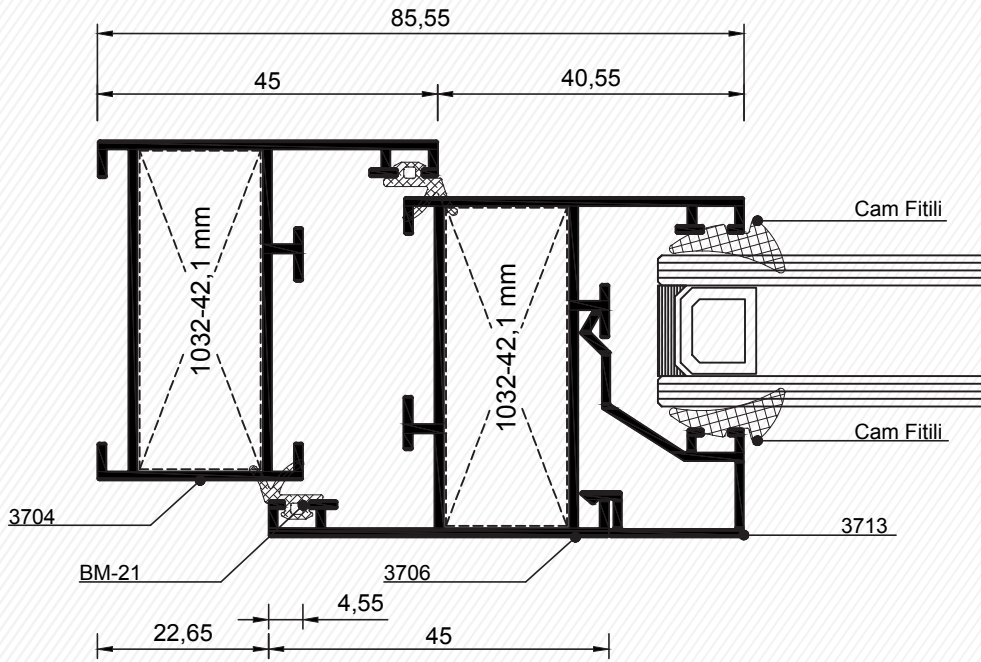

Baza Profili - Kick Plate Profile

3703
1,259 kg/mt

Cam Çıtası Profili - Glazing Bead Profile

Tij Profili
Rod Profile

Kod	Et Kalın.	Ürün Adı	Ağırlığı
3703	1,4 mm	Baza Profili	1,259 kg/mt

Detaylar / Details

1-A DETAYI
DETAIL

Ölçek: 1:1 / Scale: 1:1

2-A DETAYI
DETAIL

Ölçek: 1:1 / Scale: 1:1