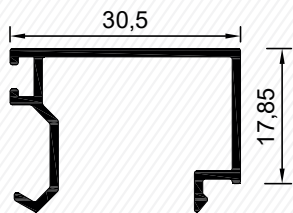

3707

0,855 kg/mt

3707

Kod	Et Kalın.	Ürün Adı	Ağırlığı	Köşe Takozu
3706	1,2 mm	Kanat Profili	0,730 kg/mt	1032-42,1 mm
3707	1,2 mm	Kanat Profili	0,855 kg/mt	1479-42,1 mm

Profiller / Profiles

Orta Kayıt Profili - Middle Transom Profile

3720
0,736 kg/mt

Orta Kayıt Profili - Middle Transom Profile

3721
0,855 kg/mt

Kod	Et Kalın.	Ürün Adı	Ağırlığı	Köşe Takozu
3720	1,2 mm	T Profili	0,736 kg/mt	1032-42,1 mm
3721	1,2 mm	T Profili	0,855 kg/mt	1479-42,1 mm

Baza Profili - Kick Plate Profile

3703
1,259 kg/mt

Cam Çıtası Profili - Glazing Bead Profile

Tij Profili
Rod Profile

Kod	Et Kalın.	Ürün Adı	Ağırlığı
3703	1,4 mm	Baza Profili	1,259 kg/mt

Detaylar / Details

1-A DETAYI
DETAIL

Ölçek: 1:1 / Scale: 1:1

2-A DETAYI
DETAIL

Ölçek: 1:1 / Scale: 1:1